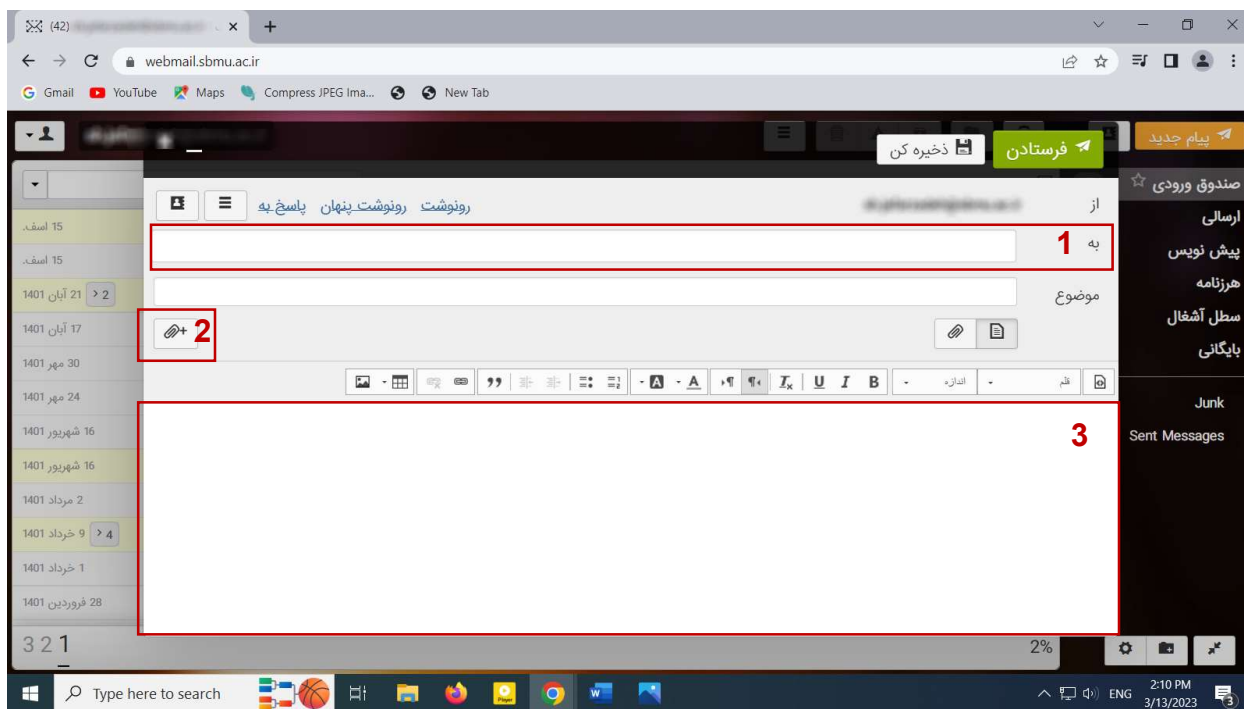

صلى الله عليه وسلم

آموزش ارسال مطالب از طریق ایمیل سازمانی به واحد فناوری اطلاعات بهداشت شمال جهت بارگذاری در سایت

واحد IT مرکز بهداشت شمال تهران

جهت ارسال مطالب آدرس <https://webmail.sbmua.ac.ir> را در مرورگر خود تایپ کنید .

آدرس پست الکترونیکی و گذرواژه ی خود را وارد کنید و ورود را بزنید و وارد ایمیلتان شوید.

دکمه ی پیام جدید را در قسمت بالا سمت راست صفحه بزنید.

- ۱- در قسمت *به* sh.jafarzadeh@sbmu.ac.ir را وارد کنید. سپس موضوع خبر مربوطه را وارد کنید.
- ۲- عکسهای با کیفیت خود را با زدن باکس گیره سمت چپ بارگذاری کنید.
- ۳- متن مربوط به خبر را در اینجا تایپ کنید.